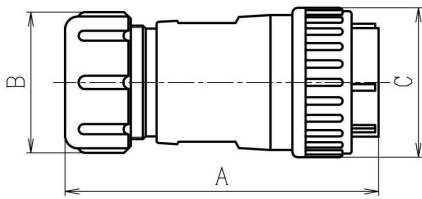

屋外用防水イーサネットコネクタ

写真上段：ENRW 下段：ENJW

特徴

- ・ J Jアダプタ内蔵レセプタクル・アダプタ
- ・ レセプタクル背面およびアダプタ内部でモジュラープラグ接続
- ・ 伝送特性：Cat 5e
- ・ STP ケーブル対応
- ・ 防水性能・耐候性に優れ、屋外での用途に最適
- ・ ねじロック方式とワンタッチロック方式の2タイプをラインアップ
- ・ 様々な屋外用途で実績のある NJW と NRW のシェルを採用

ケーブルアセンブリの対応も可能です。別途ご相談下さい。

仕様

使用温度範囲	- 25℃ ~ + 60℃	付属モジュラープラグ	単線 : 24AWG
結合方式	ENJW : ねじロック方式	適用電線 (圧着工具：日本製線(株) NST88 推奨)	より線 : 26AWG ~ 24AWG
	ENRW : ワンタッチロック方式		絶縁体外径 : φ 0.89mm ~ φ 1.02mm
防水の種類	IP-67 相当 (JIS C 0920) 防浸型	ケーブルクランプ	φ 6.0mm ~ φ 7.0mm, φ 7.0mm ~ φ 8.2mm
通信性能	Cat 5e (PoE 給電対応)	締付範囲 (2種類のパッキン付属)	これより太いケーブルをご使用の場合はご相談下さい。

※防水機能を果たすためにプラグ・アダプタに使用するケーブルは適正な仕様・構造のものをご使用下さい。

プラグ (P)

レセプタクル (R)

結合

ENJW と ENRW の結合は出来ません
同シリーズでの選定をお願いします

アダプタ (Ad)

※図は ENJW

- ・ プラグにはモジュラープラグが付属します。レセプタクル、アダプタには付属しません。
- ・ 付属以外のモジュラープラグをご使用の場合は形状・性能により仕様を満足出来ない場合がございます。
- ・ ラッチ (爪) を除去していないモジュラープラグは使用出来ません。

本体

	製品名称	A	B	C	D	E	F
プラグ	ENJW-28SC5E-P	72	φ 32	φ 34.4			
レセプタクル	ENJW-28SC5E-R	φ 28	14.3	16.7	29	□ 35	4-3.4 穴
アダプタ	ENJW-28SC5E-Ad	72	φ 32	φ 34			
プラグ	ENRW-28SC5E-P	82	φ 35.6	φ 40.7			
レセプタクル	ENRW-28SC5E-R	φ 28	19.1	13.9	29	□ 36	4-3.4 穴
アダプタ	ENRW-28SC5E-Ad	83	φ 35.6	φ 37.1			