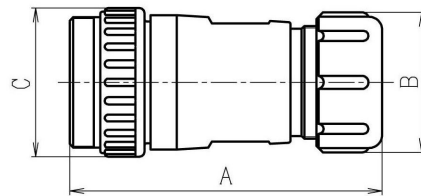

ケーブルアセンブリの対応も可能です。別途ご相談下さい。

仕様

使用温度範囲	- 25℃ ~ + 60℃	付属モジュラープラグ	単線 : 24AWG
結合方式	ENJW : ねじロック方式	適用電線 (圧着工具：日本製線(株) NST88 推奨)	より線 : 26AWG ~ 24AWG
	ENRW : ワンタッチロック方式		絶縁体外径 : φ 0.89mm ~ φ 1.02mm
防水の種類	IP-67 相当 (JIS C 0920) 防浸型	ケーブルクランプ	φ 6.0mm ~ φ 7.0mm, φ 7.0mm ~ φ 8.2mm
通信性能	Cat 5e (PoE 給電対応)	締付範囲 (2種類のパッキン付属)	これより太いケーブルをご使用の場合はご相談下さい。

※防水機能を果たすためにプラグ・アダプタに使用するケーブルは適正な仕様・構造のものをご使用下さい。

プラグ (P)

レセプタクル (R)

結合

ENJW と ENRW の結合は出来ません
同シリーズでの選定をお願いします

アダプタ (Ad)

※図は ENJW

- ・ プラグにはモジュラープラグが付属します。レセプタクル、アダプタには付属しません。
- ・ 付属以外のモジュラープラグをご使用の場合は形状・性能により仕様を満足出来ない場合がございます。
- ・ ラッチ (爪) を除去していないモジュラープラグは使用出来ません。

本体

	製品名称	A	B	C	D	E	F
プラグ	ENJW-28SC5E-P	72	φ 32	φ 34.4			
レセプタクル	ENJW-28SC5E-R	φ 28	14.3	16.7	29	□ 35	4-3.4 穴
アダプタ	ENJW-28SC5E-Ad	72	φ 32	φ 34			
プラグ	ENRW-28SC5E-P	82	φ 35.6	φ 40.7			
レセプタクル	ENRW-28SC5E-R	φ 28	19.1	13.9	29	□ 36	4-3.4 穴
アダプタ	ENRW-28SC5E-Ad	83	φ 35.6	φ 37.1			