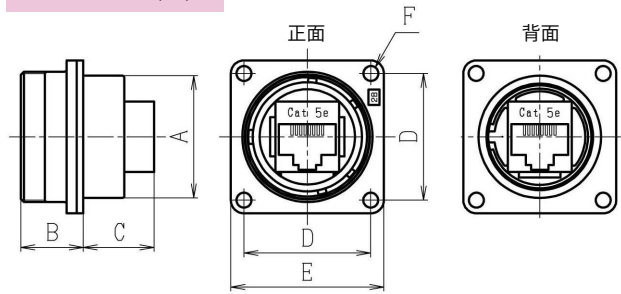

屋外用防水イーサネットコネクタ

写真上段：ENRW 下段：ENJW

特徴

- ・ J Jアダプタ内蔵レセプタクル・アダプタ
- ・ レセプタクル背面およびアダプタ内部でモジュラープラグ接続
- ・ 伝送特性：Cat 5e
- ・ STP ケーブル対応
- ・ 防水性能・耐候性に優れ、屋外での用途に最適
- ・ ねじロック方式とワンタッチロック方式の2タイプをラインアップ
- ・ 様々な屋外用途で実績のある NJW と NRW のシェルを採用

ケーブルアセンブリの対応も可能です。別途ご相談下さい。

仕様

使用温度範囲	- 25℃ ~ + 60℃	付属モジュラープラグ	単線 : 24AWG
結合方式	ENJW : ねじロック方式	適用電線 (圧着工具：日本製線(株) NST88 推奨)	より線 : 26AWG ~ 24AWG
	ENRW : ワンタッチロック方式		絶縁体外径 : φ 0.89mm ~ φ 1.02mm
防水の種類	IP-67 相当 (JIS C 0920) 防浸型	ケーブルクランプ	φ 6.0mm ~ φ 7.0mm, φ 7.0mm ~ φ 8.2mm
通信性能	Cat 5e (PoE 給電対応)	締付範囲 (2種類のパッキン付属)	これより太いケーブルをご使用の場合はご相談下さい。

※防水機能を果たすためにプラグ・アダプタに使用するケーブルは適正な仕様・構造のものをご使用下さい。

プラグ (P)

レセプタクル (R)

結合

ENJW と ENRW の結合は出来ません
同シリーズでの選定をお願いします

アダプタ (Ad)

※図は ENJW

- ・ プラグにはモジュラープラグが付属します。レセプタクル、アダプタには付属しません。
- ・ 付属以外のモジュラープラグをご使用の場合は形状・性能により仕様を満足出来ない場合がございます。
- ・ ラッチ (爪) を除去していないモジュラープラグは使用出来ません。

本体

	製品名称	A	B	C	D	E	F
プラグ	ENJW-28SC5E-P	72	φ 32	φ 34.4			
レセプタクル	ENJW-28SC5E-R	φ 28	14.3	16.7	29	□ 35	4-3.4 穴
アダプタ	ENJW-28SC5E-Ad	72	φ 32	φ 34			
プラグ	ENRW-28SC5E-P	82	φ 35.6	φ 40.7			
レセプタクル	ENRW-28SC5E-R	φ 28	19.1	13.9	29	□ 36	4-3.4 穴
アダプタ	ENRW-28SC5E-Ad	83	φ 35.6	φ 37.1			